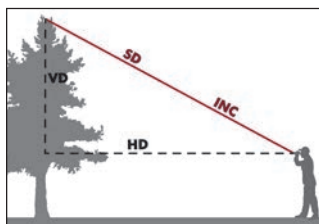

TruTargeting Technology

- Shikon të gjitha vlerat tuaja të të dhënave në drejtimin e duhur dhe menjëherë merr informacione kthyese për saktësinë e matjes
- Zgjedh një nga katër mënyrat e synimit për të kapur matjen e duhur për të arritur objektivin tuaj

Menyrat e Matjes

Matur nga
TruPulse:

Llogaritur
nga TruPulse:

HD = distanca horizontale

VD = Distanca vertikale

SD = Largësia e Pjerrësisë

INC = Pjerrësi HT = Lartësia

ML = Linje ne distance

1-Matje = 4 Vlera

3-Matje Lartësie

2-Matje 2D Vije ne distance

Shfaqja e LCD-it në vfushëveprim

Specifikimet

Saktësia e distancës për caqet tipike	± 0.5 m
Saktësia e largësisë për caqet e dobëta	± 1 m
Saktësia e përkuljes	± 0.5° Relative
Largësia maksimale ndaj sipërfaqeve reflektuese	1750 m)
Largësia maksimale ndaj sipërfaqeve jo reflektuese	1750 m
Zmadhimi i fushëveprimit	4×
Pamja në Fusha	13.1 m @ 91.5 m larg
Vlerësimi Mjedisor	Rezistent ndaj ujit / IP54
Shkalla e temperaturës	-20° deri 60° C
Lloji i baterisë (8 orë përdorimi i vazhdueshëm)	(1) CR123A
Madhësia L x W x H	11.5 x 10 x 5 cm
Peshë	220 g

Mënyrat e Targetimit:

Afër: Dallon objekte afër dhe larg dhe identifikon objektin më të afërt

Largët: Ndan objekte afër dhe larg dhe identifikon objektin më të largët

Vazhdim: Ofron përditësime të vazhdueshme gjatë shtimit të objektivave të shumëfishta