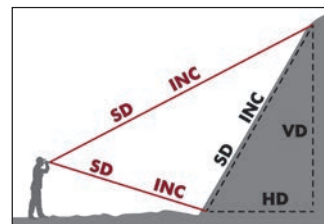

Menyrat e Matjes

Matur nga
TruPulse:

Llogaritur
nga TruPulse:

HD = distanca horizontale

VD = Distanca vertikale

SD = Largësia e Pjerrësisë

INC = Pjerrësi HT = Lartësia

ML = Linje ne distance

1-Matje = 4 Vlera

3-Matje Lartësie

2-Matje 2D Vije ne distance

Shfaqja e LCD-it në vfushëveprim

Specifikimet

Saktësia e distancës për caqet tipike	± 0.5 m
Saktësia e largësisë për caqet e dobëta	± 1 m
Saktësia e përkuljes	± 0.5° Relative
Largësia maksimale ndaj sipërfaqeve reflektuese	1750 m)
Largësia maksimale ndaj sipërfaqeve jo reflektuese	1750 m
Zmadhimi i fushëveprimit	4×
Pamja në Fusha	13.1 m @ 91.5 m larg
Vlerësimi Mjedisor	Rezistent ndaj ujit / IP54
Shkalla e temperaturës	-20° deri 60° C
Lloji i baterisë (8 orë përdorimi i vazhdueshëm)	(1) CR123A
Madhësia L x W x H	11.5 x 10 x 5 cm
Peshë	220 g