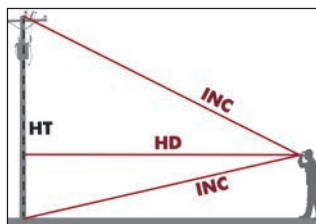

Menyrat e Matjes

Matur nga
TruPulse:

Llogaritur
nga TruPulse:

HD = distanca horizontale

VD = Distanca vertikale

SD = Largësia e Pjerrësisë

INC = Pjerrësi HT = Lartësia

ML = Linje ne distance

1-Matje = 4 Vlera

3-Matje Lartësie

2-Matje 2D Vije ne distance

Shfaqja e LCD-it në vfushëveprim

Specifikimet

Saktësia e distancës për caqet tipike	± 0.5 m
Saktësia e largësisë për caqet e dobëta	± 1 m
Saktësia e përkuljes	± 0.5° Relative
Largësia maksimale ndaj sipërfaqeve reflektuese	1750 m)
Largësia maksimale ndaj sipërfaqeve jo reflektuese	1750 m
Zmadhimi i fushëveprimit	4×
Pamja në Fusha	13.1 m @ 91.5 m larg
Vlerësimi Mjedisor	Rezistent ndaj ujit / IP54
Shkalla e temperaturës	-20° deri 60° C
Lloji i baterisë (8 orë përdorimi i vazhdueshëm)	(1) CR123A
Madhësia L x W x H	11.5 x 10 x 5 cm
Peshë	220 g

Mënyrat e Targetimit:

Afër: Dallon objekte afër dhe larg dhe identifikon objektin më të afërt

Largët: Ndan objekte afër dhe larg dhe identifikon objektin më të largët

Vazhdim: Ofron përditësime të vazhdueshme gjatë shtimit të objektivave të shumëfishta